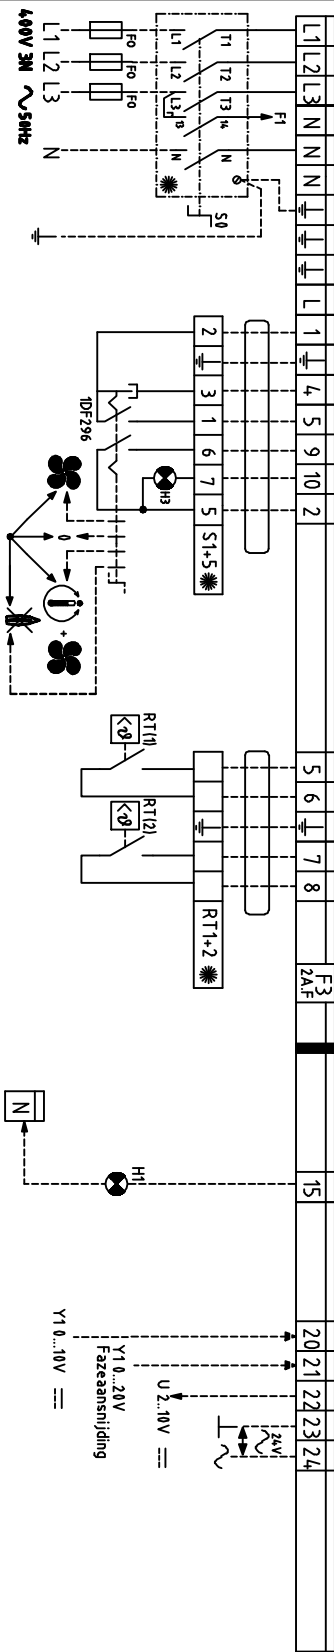

400V 3N ~ 50Hz

**AANSLUITINGEN DOOR INSTALLATEUR TE VOORZIEN**

RPV 2000 J (+SM2&SR ,DT-2)

400V 3N ~ 50Hz

HONEYWELL S4570LS

**Reznor Europe**

DRAWING No.	LEGEND No.	DRAWN	DATE	CHK	DATE	REVISION	No
F153559A	CNL0001A	E. DE WITTE	18-01-1996				