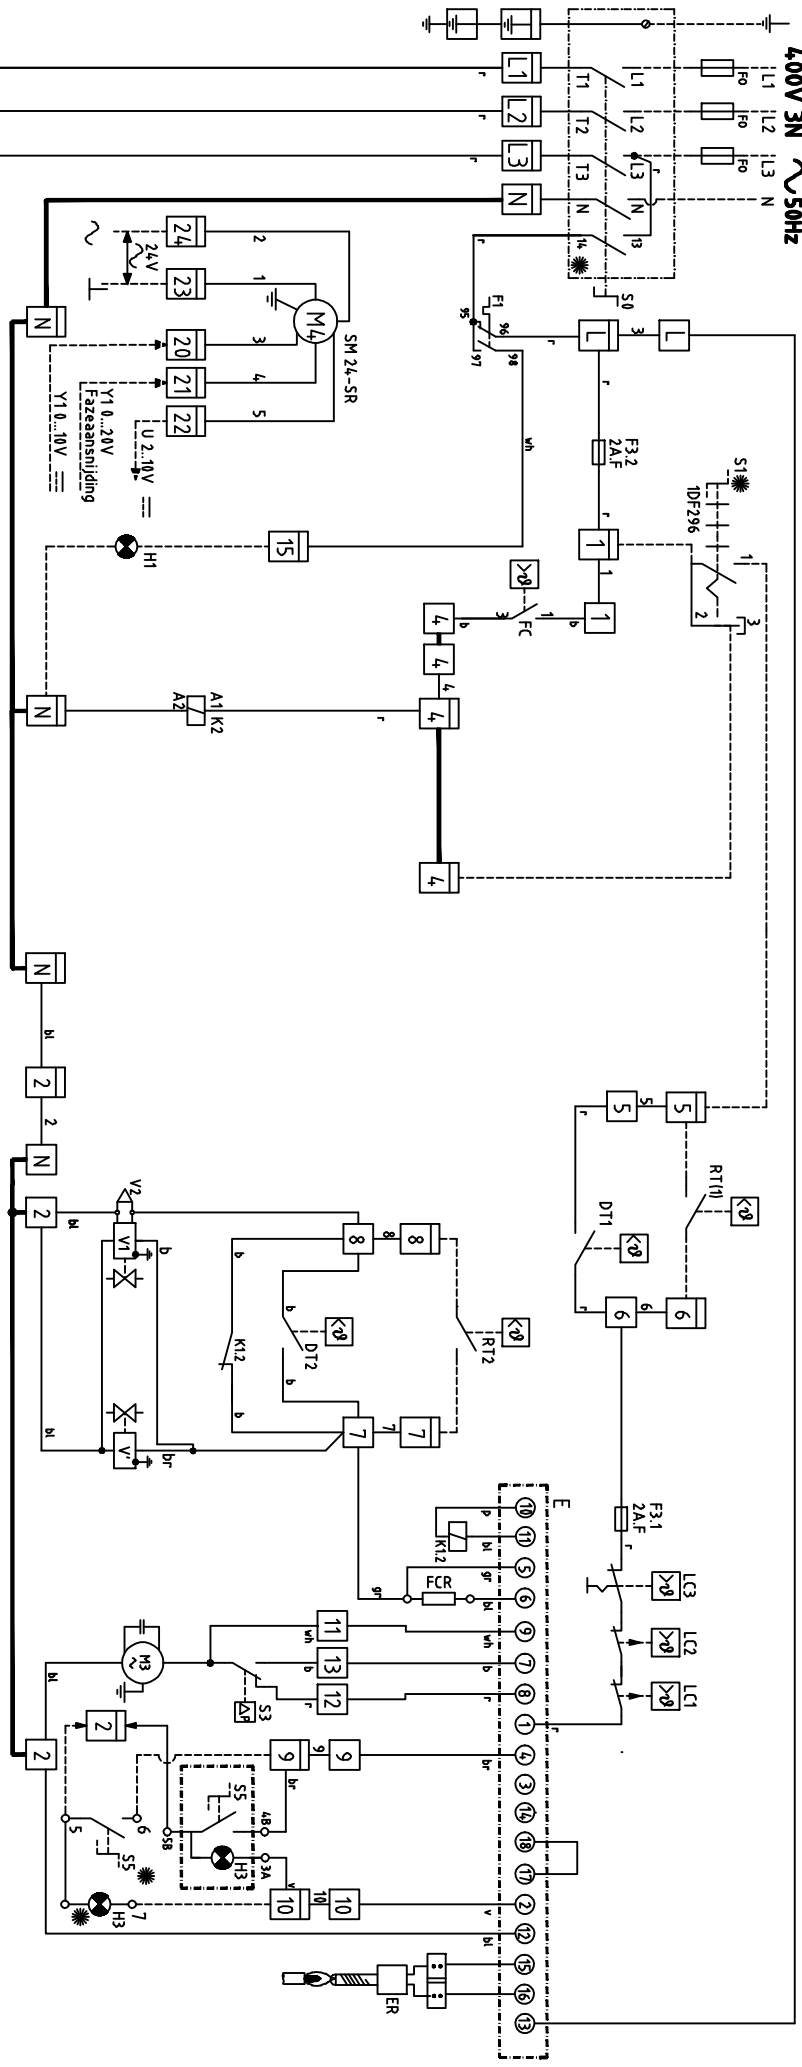

400V 3N ~ 50Hz

**AANSLUITINGEN DOOR INSTALLATEUR TE VOORZIEN**

RPV 2000 J (+SM2&SR ,DT-2)

400V 3N ~ 50Hz

HONEYWELL S4570LS

**Reznor Europe**

DRAWING No.	LEGEND No.	DRAWN	DATE	CHK	DATE	REVISION	No
F153559A	CNL0001A	E. DE WITTE	18-01-1996				